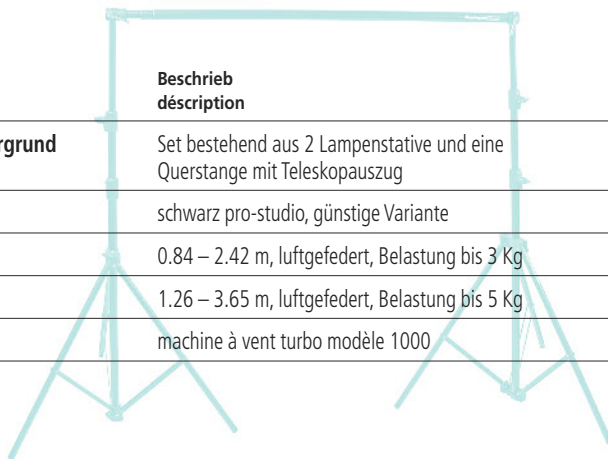

DIVERSES / DIFFERENT

Art-Nr. no. art.	Objekt objet	Beschrieb description	verfügbar / disponible			Miete/Tag loyer/jour
			Muri	Zürich	Renens	
MA1314B	Manfrotto transportierbarer Hintergrund	Set bestehend aus 2 Lampenstative und eine Querstange mit Teleskopauszug	•	•	–	Fr. 20.00
GC-3150	Transportierbarer Hintergrund Set	schwarz pro-studio, günstige Variante	•	–	•	Fr. 20.00
PR-MZ2400FP	ProStudio Lamenstativ	0.84 – 2.42 m, luftgedert, Belastung bis 3 Kg	•	•	•	Fr. 10.00
PR-MZ3800FP	ProStudio Lamenstativ	1.26 – 3.65 m, luftgedert, Belastung bis 5 Kg	•	•	•	Fr. 15.00
1000RF/230	Turbo Windtunnel Model 1000	machine à vent turbo modèle 1000	•	•	•	Fr. 20.00
MAA2033FKIT	C-Stand Kit		–	–	•	Fr. 10.00