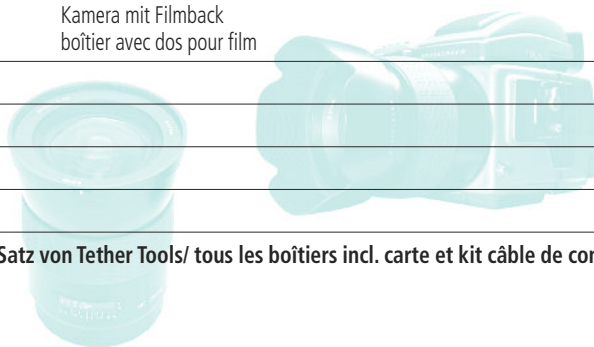

HASSELBLAD (auch 1/2 Tagesmiete möglich / location 1/2 journée aussi possible)

H A S S E L B L A D

Art-Nr. no. art.	Objekt objet	Beschrieb description	verfügbar / disponible			Miete/Tag loyer/jour
			Muri	Zürich	Renens	
SB-H3013654	Hasselblad H4x + HV90x	Kamera mit Filmback boîtier avec dos pour film	–	–	•	Fr. 120.00
SB-H23035	HC 3.5/35 mm		–	–	•	Fr. 40.00
SB-H23050	HC 3.5/50 mm		–	–	•	Fr. 40.00
SB-H23120	HC 4/120 mm Macro		–	–	•	Fr. 50.00
10783	HC 3.5-4.5/50-110 mm		–	–	•	Fr. 70.00

Alle Kameras inkl. Speicherkarte und Verbindungskabel-Satz von Tether Tools/ tous les boîtiers incl. carte et kit câble de connexion de Tether Tools

ARCA SWISS (auch 1/2 Tagesmiete möglich / location 1/2 journée aussi possible)

Art-Nr. no. art.	Objekt objet	Beschrieb description	verfügbar / disponible			Miete/Tag loyer/jour
			Muri	Zürich	Renens	
A11003	Arca Swiss M-Line compact 6 x 9 cm	mit Kompendium, Einblickschacht, Koffer avec compendium, capuchon de visée, valise	–	–	•	Fr. 100.00
A13245	Arca Swiss M-Line compact 4x5"	Einblickschacht, Koffer capuchon de visée, valise	–	–	•	Fr. 90.00
A143332	Arca Swiss M-Two dslr Nikon / Canon	Fachkamera mit Anschluss Canon / Nikon	–	–	•	Fr. 100.00

Diverse Fachobjektive auf Anfrage