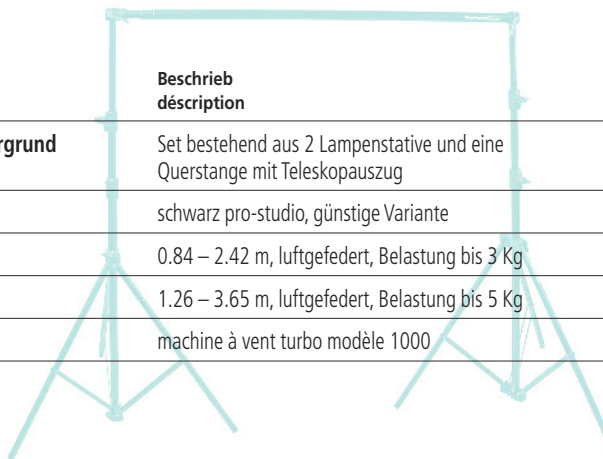

DIVERSES / DIFFERENT

Art-Nr. no. art.	Objekt objet	Beschrieb description	verfügbar / disponible			Miete/Tag loyer/jour
			Muri	Zürich	Renens	
MA1314B	Manfrotto transportierbarer Hintergrund	Set bestehend aus 2 Lampenstative und eine Querstange mit Teleskopauszug	•	•	–	Fr. 20.00
GC-3150	Transportierbarer Hintergrund Set	schwarz pro-studio, günstige Variante	•	–	•	Fr. 20.00
PR-MZ2400FP	ProStudio Lamenstativ	0.84 – 2.42 m, luftgedert, Belastung bis 3 Kg	•	•	•	Fr. 10.00
PR-MZ3800FP	ProStudio Lamenstativ	1.26 – 3.65 m, luftgedert, Belastung bis 5 Kg	•	•	•	Fr. 15.00
1000RF/230	Turbo Windtunnel Model 1000	machine à vent turbo modèle 1000	•	•	•	Fr. 20.00
MAA2033FKIT	C-Stand Kit		–	–	•	Fr. 10.00