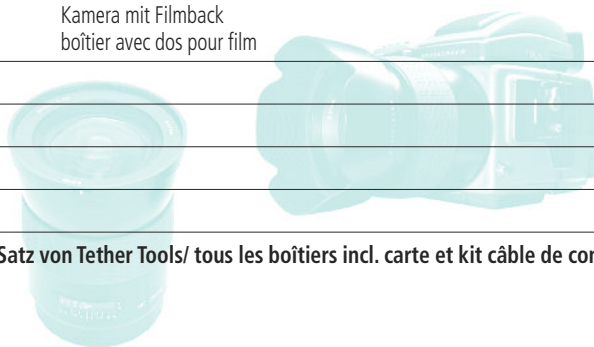

HASSELBLAD (auch 1/2 Tagesmiete möglich / location 1/2 journée aussi possible)

H A S S E L B L A D

Art-Nr. no. art.	Objekt objet	Beschrieb description	verfügbar / disponible			Miete/Tag loyer/jour
			Muri	Zürich	Renens	
SB-H3013654	Hasselblad H4x + HV90x	Kamera mit Filmback boîtier avec dos pour film	-	-	•	Fr. 120.00
SB-H23035	HC 3.5/35 mm		-	-	•	Fr. 40.00
SB-H23050	HC 3.5/50 mm		-	-	•	Fr. 40.00
SB-H23120	HC 4/120 mm Macro		-	-	•	Fr. 50.00
10783	HC 3.5-4.5/50-110 mm		-	-	•	Fr. 70.00

Alle Kameras inkl. Speicherkarte und Verbindungskabel-Satz von Tether Tools/ tous les boîtiers incl. carte et kit câble de connexion de Tether Tools

ARCA SWISS (auch 1/2 Tagesmiete möglich / location 1/2 journée aussi possible)

Art-Nr. no. art.	Objekt objet	Beschrieb description	verfügbar / disponible			Miete/Tag loyer/jour
			Muri	Zürich	Renens	
A11003	Arca Swiss M-Line compact 6 x 9 cm	mit Kompendium, Einblickschacht, Koffer avec compendium, capuchon de visée, valise	-	-	•	Fr. 100.00
A13245	Arca Swiss M-Line compact 4x5"	Einblickschacht, Koffer capuchon de visée, valise	-	-	•	Fr. 90.00
A143332	Arca Swiss M-Two dslr Nikon / Canon	Fachkamera mit Anschluss Canon / Nikon	-	-	•	Fr. 100.00

Diverse Fachobjektive auf Anfrage