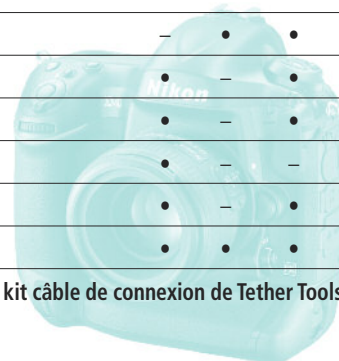

NIKON (auch 1/2 Tagesmiete möglich / location 1/2 journée aussi possible)

Art-Nr. no. art.	Objekt objet	Beschrieb description	verfügbar / disponible			Miete/Tag loyer/jour
			Muri	Zürich	Renens	
VBA460BE/AE	Nikon D5	20.8 MP	–	•	•	Fr. 135.00
VBA41XXX	Nikon D850	45.4 MP	–	•	•	Fr. 98.00
VBA410AE	Nikon D810	36.3 MP	•	–	•	Fr. 85.00
VBA420AE	Nikon D750	24.3 MP	•	–	•	Fr. 65.00
VBA430AE	Nikon D610	24.3 MP	•	–	–	Fr. 55.00
VBA380K001	Nikon Df	16.2 MP Kit mit / avec Nikkor AF-S 50 mm f/1.8G	•	–	•	Fr. 100.00
VOA010AE	Nikon Z7 + FTZ Adapter	45.7 MP	•	•	•	Fr. 98.00