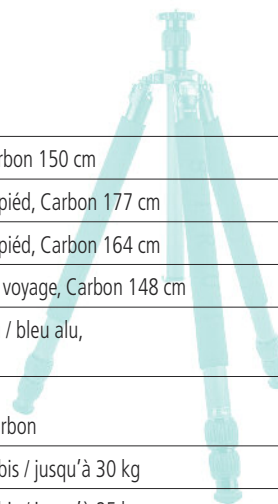

SIRUI (auch 1/2 Tagesmiete möglich / location 1/2 journée aussi possible)

Art-Nr. no. art.	Objekt objet	Beschrieb description	verfügbar / disponible			Miete/Tag loyer/jour
			Muri	Zürich	Renens	
770753	R-4213X	Dreibeinstativ / trépied, 10 x Carbon 150 cm	•	–	–	Fr. 20.00
770638	M-3204X	Ein-/Dreibeinstativ / trép-/monopiéd, Carbon 177 cm	•	–	–	Fr. 15.00
770633	N2204SK	Ein-/Dreibeinstativ / trép-/monopiéd, Carbon 164 cm	•	•	–	Fr. 10.00
770617	T-2204X	Reise Dreibeinstativ / trépied de voyage, Carbon 148 cm	•	–	–	Fr. 10.00
770789	T-005X	Dreibeinstativ / trépied, blau Alu / bleu alu, mit Kopf / avec tête C-10X	•	–	–	Fr. 10.00
770682	PH-20	Gimbal Head, Kardankopf tête pendulaire, tête cardan, Carbon	•	–	–	Fr. 20.00
770657	K-30X	Kugel-Stativkopf / tête à rotule, bis / jusqu'à 30 kg	•	–	–	Fr. 10.00
770656	K-20X	Kugel-Stativkopf / tête à rotule, bis / jusqu'à 25 kg	•	•	–	Fr. 10.00
770655	K-10X	Kugel-Stativkopf / tête à rotule, bis / jusqu'à 20 kg	•	–	–	Fr. 10.00