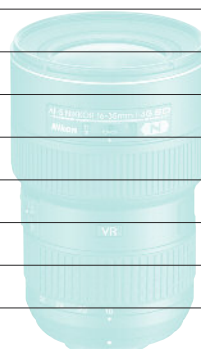

Alle Kameras inkl. Speicherkarte und Verbindungskabel-Satz von Tether Tools/ tous les boîtiers incl. carte et kit câble de connexion de Tether Tools

JAA137DA	Nikkor AF-S 24 mm 1.4 G ED N		•	•	•	Fr. 50.00
JAA137DA	Nikkor AF-S 35 mm 1.8 G		–	–	•	Fr. 35.00
JAA134DA	Nikkor AF-S 35 mm 1.4 G		–	•	–	Fr. 45.00
JAA014DA	Nikkor AF-S 50 mm 1.4 G		•	–	•	Fr. 20.00
JAA136DA	Nikkor AF-S 58 mm 1.4 G		–	•	•	Fr. 40.00
JAA338DA	Nikkor AF-S 85 mm 1.4 G IF-ED N		•	•	•	Fr. 40.00
JAA630DA	Nikkor AF-S VR Micro 105 mm 2.8 G IF-ED N	Massstab 1:1 bis Unendlich	•	•	•	Fr. 25.00
JAA639DA	Nikkor PC-E 19 mm 4.0 E ED	Tilt & Shift Nikkor	–	•	–	Fr. 50.00
JAA631DA	Nikkor PC-E 24 mm 3.5 D ED N	Tilt & Shift Nikkor	•	•	•	Fr. 50.00
JAA633DA	Nikkor PC-E 45 mm 2.8 D ED N	Tilt & Shift Nikkor	–	–	•	Fr. 50.00
JAA801DA	Nikkor AF-S 14-24 mm 2.8 ED G IF-ED N		•	•	•	Fr. 45.00
JAA802DA	Nikkor AF-S 24-70 mm 2.8 ED G IF-ED N		•	•	–	Fr. 45.00
JAA824DA	Nikkor AF-S 24-70mm 2.8 E ED VR		•	•	•	Fr. 55.00
JMA704DA	Nikkor Z 24-70mm F/4 S		•	•	•	Fr. 15.00
JAA806DA	Nikkor AF-S 16-35 mm 4 ED G VR N		•	–	•	Fr. 30.00
JAA784DA	Nikkor AF-S DX 12-24 mm 4 G IF-ED		–	–	•	Fr. 30.00
JAA781DA	Nikkor AF-S 70-200 mm 2.8 G IF-ED II VR		•	•	•	Fr. 60.00