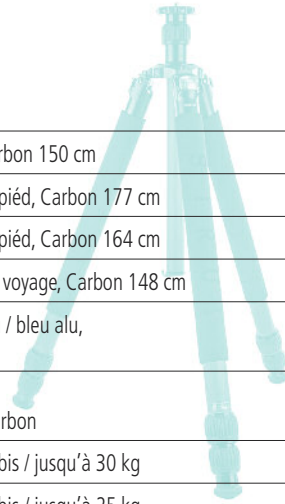

SIRUI (auch 1/2 Tagesmiete möglich / location 1/2 journée aussi possible)

Art-Nr. no. art.	Objekt objet	Beschrieb description	verfügbar / disponible			Miete/Tag loyer/jour
			Muri	Zürich	Renens	
770753	R-4213X	Dreibeinstativ / trépied, 10 x Carbon 150 cm	•	–	–	Fr. 20.00
770638	M-3204X	Ein-/Dreibeinstativ / trép-/monopiéd, Carbon 177 cm	•	–	–	Fr. 15.00
770633	N2204SK	Ein-/Dreibeinstativ / trép-/monopiéd, Carbon 164 cm	•	•	–	Fr. 10.00
770617	T-2204X	Reise Dreibeinstativ / trépied de voyage, Carbon 148 cm	•	–	–	Fr. 10.00
770789	T-005X	Dreibeinstativ / trépied, blau Alu / bleu alu, mit Kopf / avec tête C-10X	•	–	–	Fr. 10.00
770682	PH-20	Gimbal Head, Kardankopf tête pendulaire, tête cardan, Carbon	•	–	–	Fr. 20.00
770657	K-30X	Kugel-Stativkopf / tête à rotule, bis / jusqu'à 30 kg	•	–	–	Fr. 10.00
770656	K-20X	Kugel-Stativkopf / tête à rotule, bis / jusqu'à 25 kg	•	•	–	Fr. 10.00
770655	K-10X	Kugel-Stativkopf / tête à rotule, bis / jusqu'à 20 kg	•	–	–	Fr. 10.00