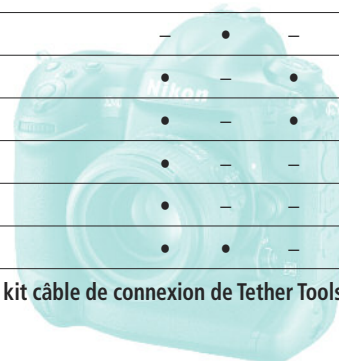

NIKON (auch 1/2 Tagesmiete möglich / location 1/2 journée aussi possible)

Art-Nr. no. art.	Objekt objet	Beschrieb description	verfügbar / disponible			Miete/Tag loyer/jour
			Muri	Zürich	Renens	
VBA460BE/AE	Nikon D5	20.8 MP	–	•	•	Fr. 135.00
VBA41XXX	Nikon D850	45.4 MP	–	•	–	Fr. 98.00
VBA410AE	Nikon D810	36.3 MP	•	–	•	Fr. 85.00
VBA420AE	Nikon D750	24.3 MP	•	–	•	Fr. 65.00
VBA430AE	Nikon D610	24.3 MP	•	–	–	Fr. 55.00
VBA380K001	Nikon Df	16.2 MP Kit mit / avec Nikkor AF-S 50 mm f/1.8G	•	–	–	Fr. 100.00
VOA010AE	Nikon Z7 + FTZ Adapter	45.7 MP	•	•	–	Fr. 98.00