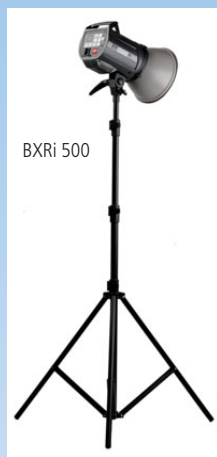

## Promotion 1 BX Ri 500/500 Set To Go incl. Set de trépieds

- 2 E20461B BX Ri 500
- 1 E19351 Skyport émetteur
- 2 E26129 Portalite Softbox 65 x 65 cm
- 1 E33199 Sac de transport pour 2 BX Ri
- 2 E26124S Capuchon de protection pour torches
- 2 E11088S Câble synchro 5 m Jack 3,5 mm
- 2 E11055S Câble alimentation
- 2 E30101 Trépieds de lampe PROLINCA 85-235 cm
- 1 E33220 Sac pour 3 trépieds et parapluies

dès Fr. **1'200.-\***

disponible aussi avec  
**BX Ri 250/250 Set To Go incl. Set de trépieds**

ou  
**BX Ri 250/500 Set To Go incl. Set de trépieds**

**Exchange offre valable jusqu'au 31.1.2010:**  
\* Jusqu'à **25%** de rabais d'échange sur une nouvelle torche BX Ri ou d'un set de torches en échange de 2 vieilles torches ou **15%** de rabais en échange d'une vieille torche.